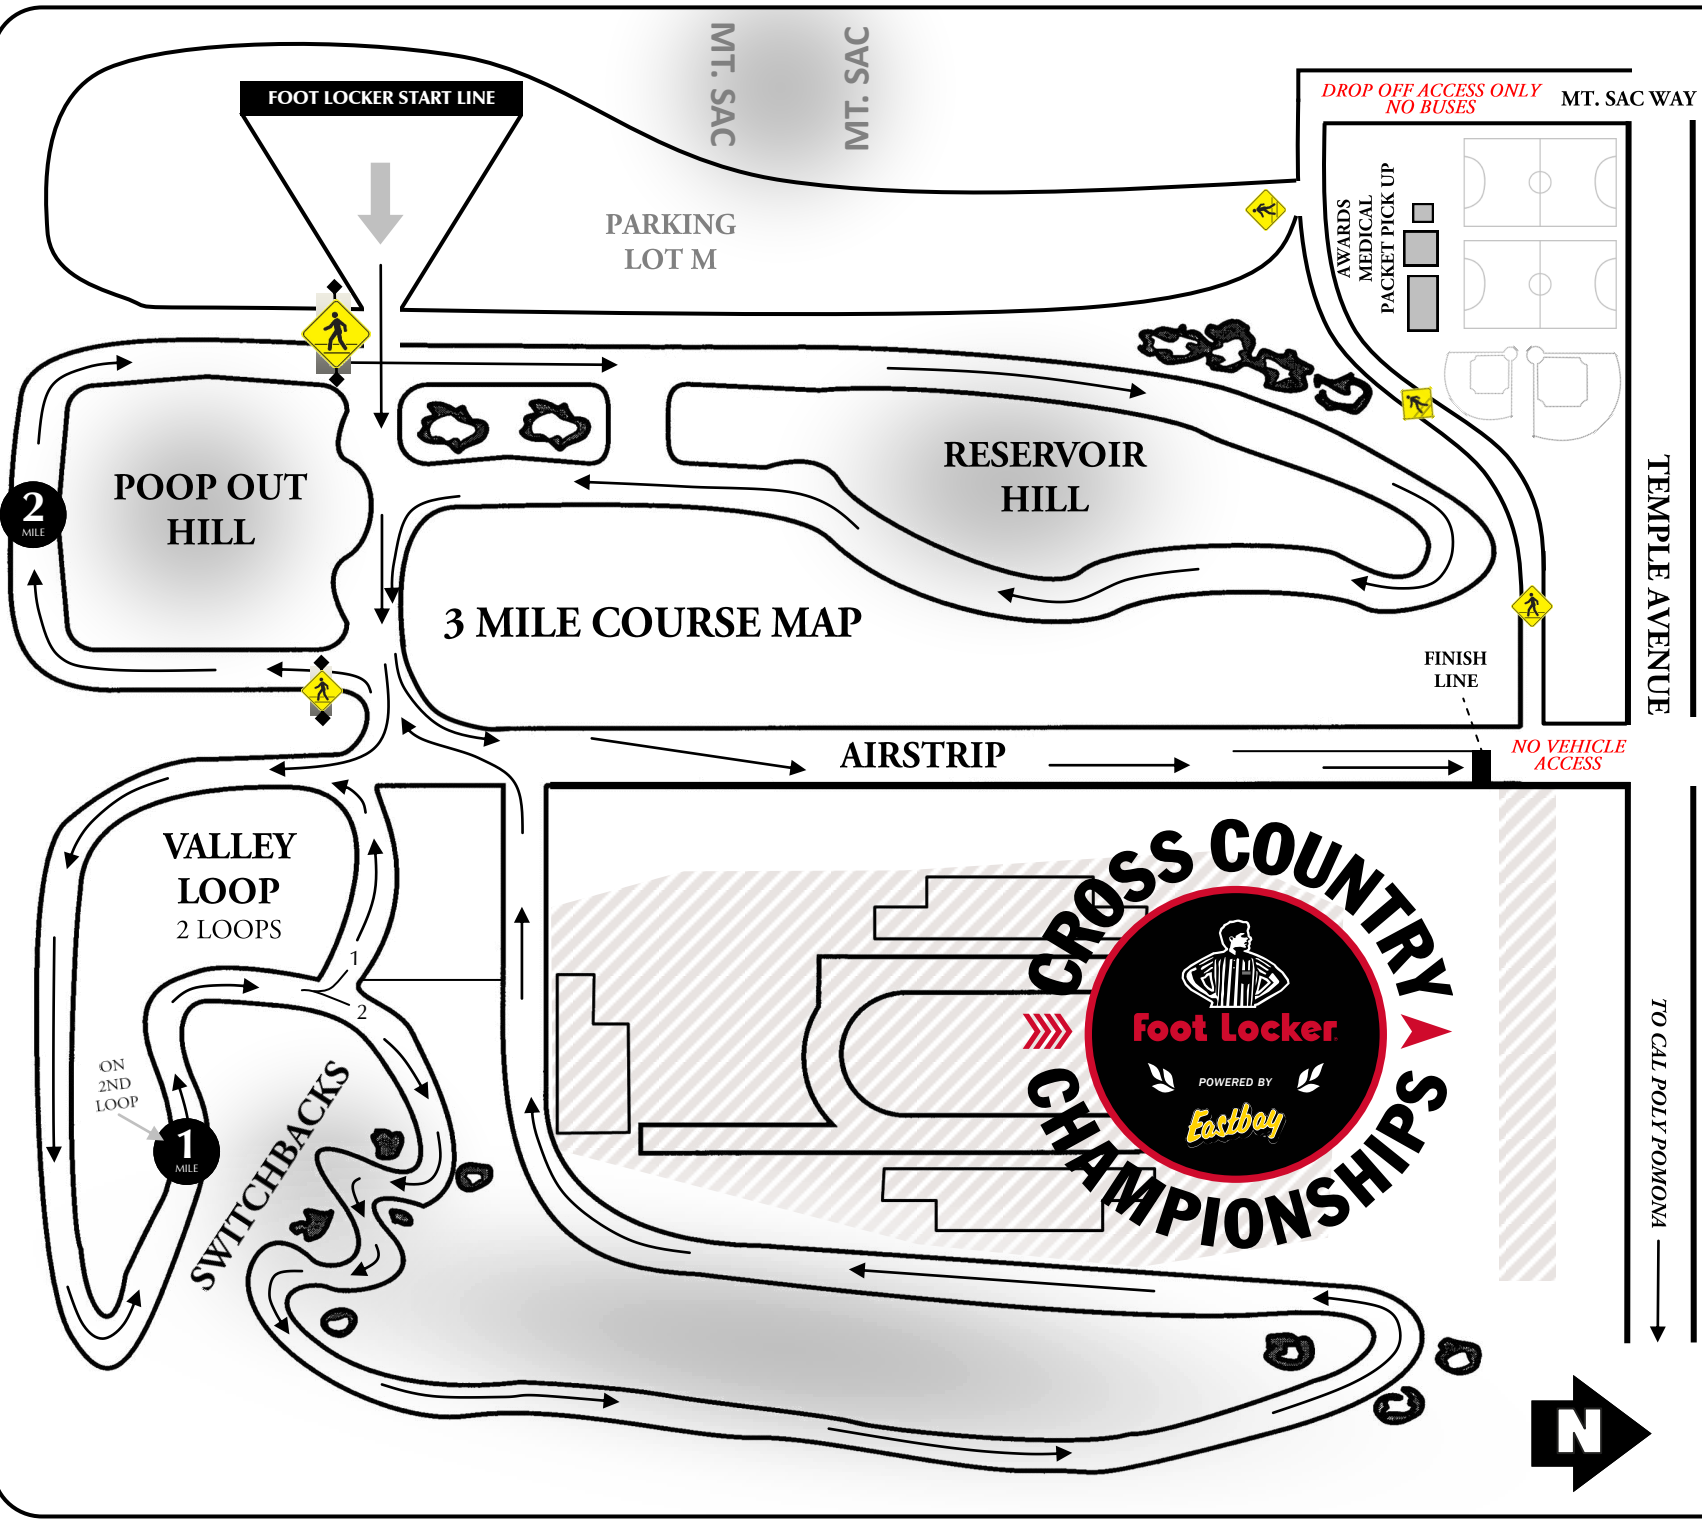

MT. SAC CROSS COUNTRY COURSE MAP

5 Kilometer Map

Mt. SAC Cross Country Course

new balance